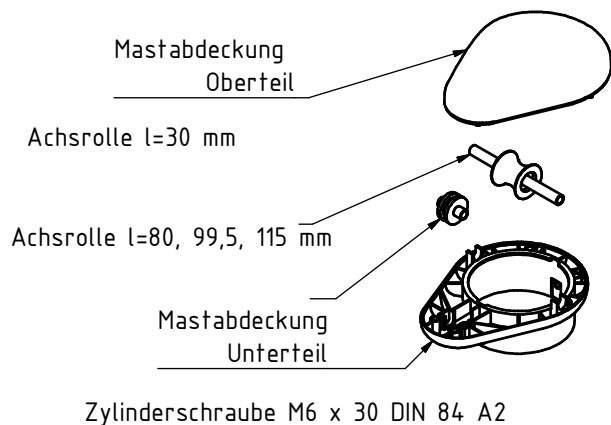

Mastkopfset

Beschreibung	Art. Nr.:
Mastkopfset "PIRAT" Ø 75 anthr.	101516
Mastkopfset "PIRAT" Ø 90 anthr.	105864
Mastkopfset "PIRAT" Ø 100 anthr.	101517

Mastkopfset

Gurtband l=410 mm für Masten Ø75mm
 Art.: 107762
 Gurtband l=520 mm für Masten Ø90, Ø100mm
 Art.: 107763

Gewichtspack 400 gr. Art.: 101502

Hissseil

Beschreibung	Art. Nr.:
Hissseil HS 11 - 5m	107325
Hissseil HS 11 - 6m	825626
Hissseil HS 11 - 7m	825627
Hissseil HS 11 - 8m	825628
Hissseil HS 11 - 9m	825629
Hissseil HS 11 - 10m	825630

Seilklemmenset

Beschreibung	Art. Nr.:
Seilklemmenset SK11 / Ø 75, incl. Befestigungsschrauben	102448
Seilklemmenset SK11 / Ø 90, incl. Befestigungsschrauben	106725
Seilklemmenset SK11 / Ø 100, incl. Befestigungsschrauben	102450

Verschlussdeckel HV-11 (Ø 75)
 incl. Schloss mit 2 Schlüssel
 Art.: 825493

Verschlussdeckel HV-11 (Ø90, Ø100..)
 incl. Schloss mit 2 Schlüssel
 Art.: 820235

Zylinderschlüssel HV-11
 (2 Schlüssel)
 Art.: 820231